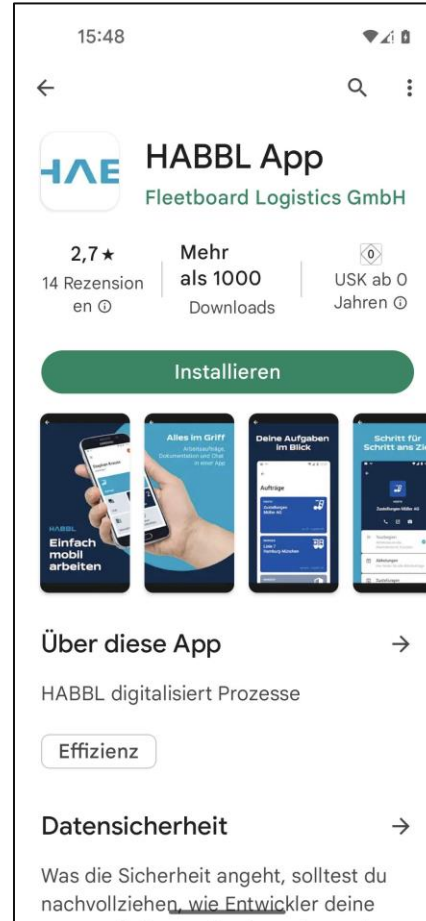

Upgrade der HABBL App Classic auf Redesign

www.habbl.com

HABBL

In Ihrer bestehenden Classic HABBL App müssen Sie keine Tätigkeit durchführen.

Laden Sie die Redesign HABBL App über den Play Store oder über download.habbl.com herunter.

Sobald die Redesign HABBL App installiert ist öffnen Sie diese. Sie werden nun gefragt ob Sie die Daten umziehen möchten. Dies bestätigen Sie mit OK.

Sofern die Daten erfolgreich übertragen wurden wird dies bestätigt. Nun können Sie direkt die Classic HABBBL App deinstallieren.