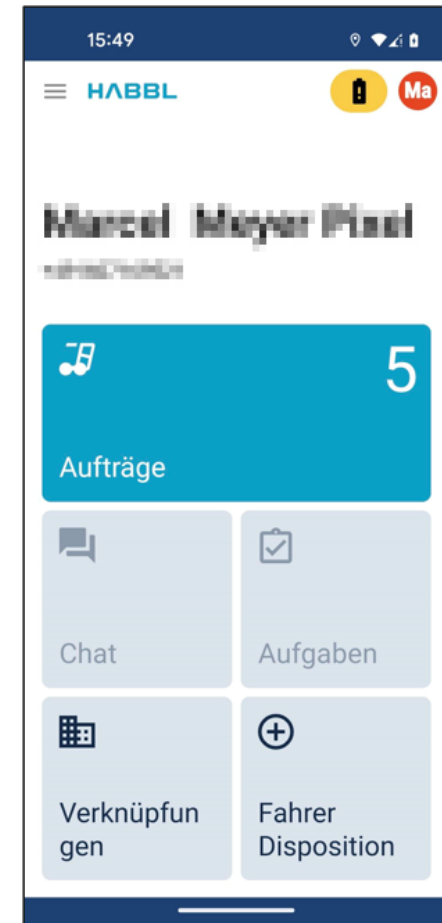

Die Übertragung der Daten ist erfolgreich abgeschlossen. Alle Informationen, Einstellungen und Verknüpfungen sind erfolgreich übertragen.