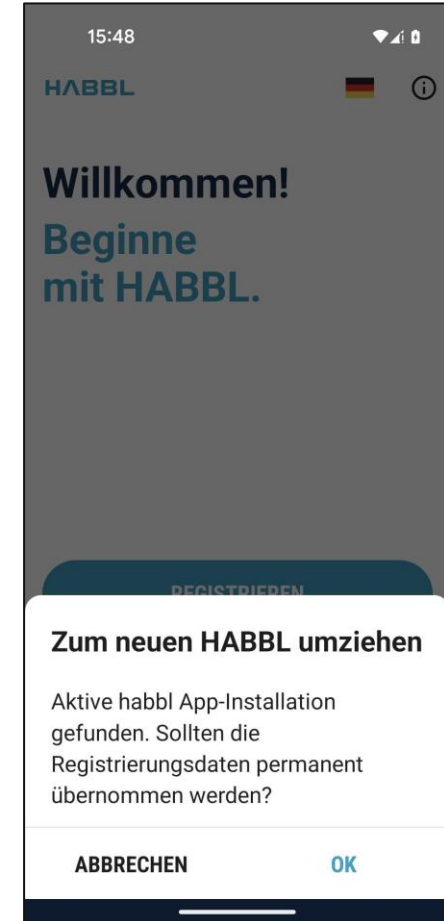

Upgrade der HABBL App Classic auf Redesign

www.habbl.com

HABBL

In Ihrer bestehenden Classic HABBL App müssen Sie keine Tätigkeit durchführen.

Laden Sie die Redesign HABBL App über den Play Store oder über download.habbl.com herunter.

Sobald die Redesign HABBL App installiert ist öffnen Sie diese. Sie werden nun gefragt ob Sie die Daten umziehen möchten. Dies bestätigen Sie mit OK.

Sofern die Daten erfolgreich übertragen wurden wird dies bestätigt. Nun können Sie direkt die Classic HABBBL App deinstallieren.