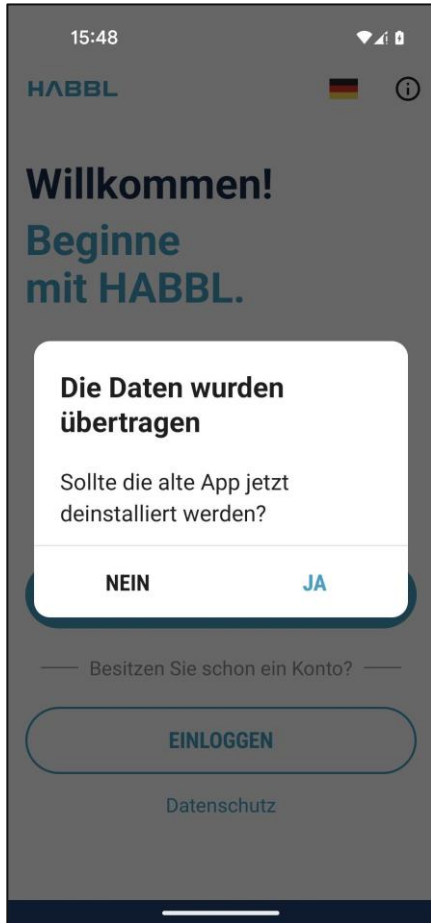

Upgrade der HABBL App Classic auf Redesign

www.habbl.com

HABBL

In Ihrer bestehenden Classic HABBL App müssen Sie keine Tätigkeit durchführen.

Laden Sie die Redesign HABBL App über den Play Store oder über download.habbl.com herunter.

Sobald die Redesign HABBL App installiert ist öffnen Sie diese. Sie werden nun gefragt ob Sie die Daten umziehen möchten. Dies bestätigen Sie mit OK.

Sofern die Daten erfolgreich übertragen wurden wird dies bestätigt. Nun können Sie direkt die Classic HABBBL App deinstallieren.