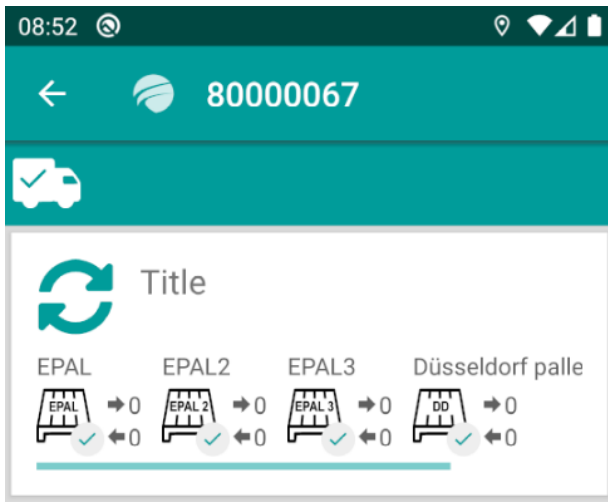

- Hygiene Europalette
  [blocked URL](#)
- DD
  - Düsseldorfer Palette
    [blocked URL](#)
- EPAL3
  [blocked URL](#)
- EPAL2
  [blocked URL](#)
- EPAL
  [blocked URL](#)

Ansicht in der App:

Ansicht im Portal

PACKAGEEXCHANGEITEM

TYPE	COUNT	REASON	QUANTITY EDITABLE?	MAX. TARGET COUNT
EPAL		REA...	☐	-
EPAL2		REA...	☐	-
EPAL3		REA...	☐	-
DÜS...		REA...	☐	-
HYG...		REA...	☐	- +

STATES

Bugfix in dieser Version

Benutzereingabe

Anpassung der Parametrierten Benutzereingaben (Pattern und Regex)