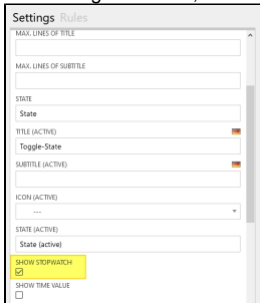

habblAPP Version 1.8.4

Deutsch – de

NEU

- Togglestate Anzeige einer Stoppuhr

VERBESSERT

1. Sanftes Scrollen beim Navigieren
   - Beschleunigung Deregistrierung
   - Erkennung OnDevice-Funktion
2. ---

Englisch – en

NEW

- Togglestate Display of a stopwatch

IMPROVED

- Smooth scrolling when navigating
- Acceleration deregistration
- OnDevice function detection

Neu in dieser Version

Togglestate anzeige einer optionalen Stoppuhr

- Die Funktion "URL AUSBLENDEN" dient dazu, beispielsweise lange oder unerwünschte URLs auszublenden. Dadurch kann die Übersichtlichkeit im Workflow verbessert werden.

Einstellung am Portal, innerhalb des Toggle-State-Elements: